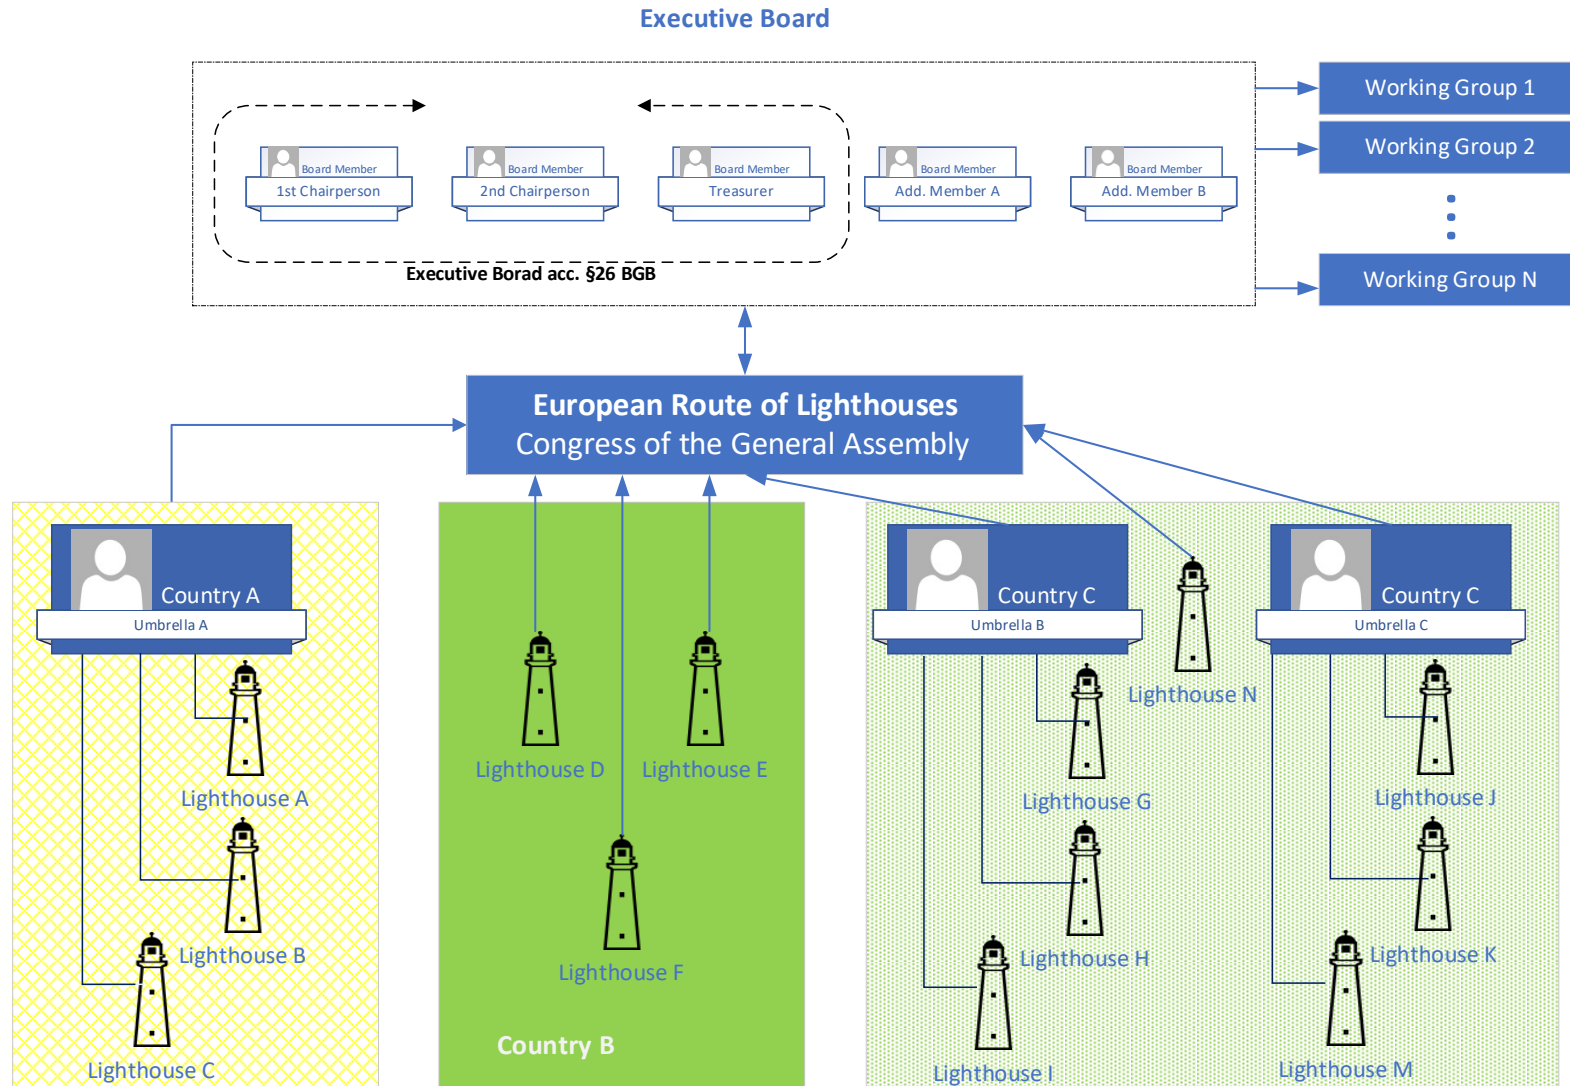

Organising