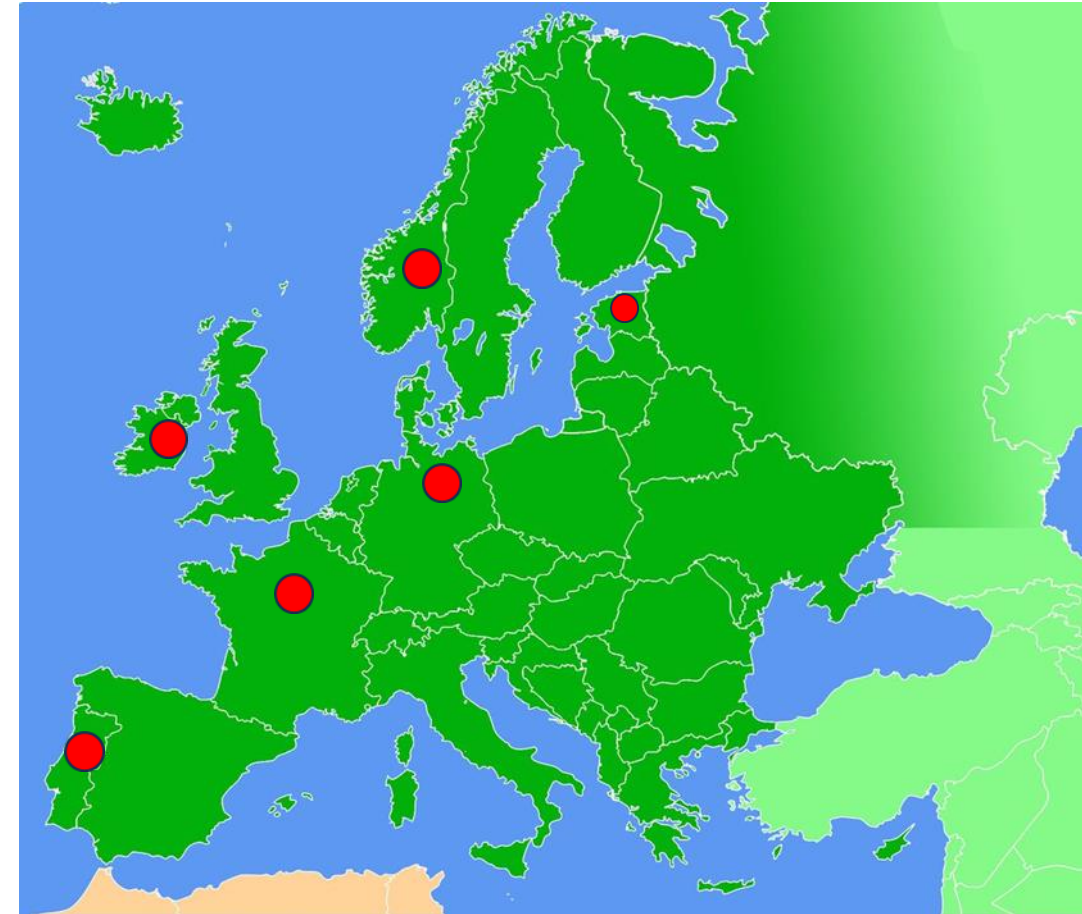

Espen Frøysland

Irland:

Commissioners of Irish Lights

Dave Ward

Estland:

Hiuma Development Center m.fl.

Kristel Uksvarav

Prosjektet